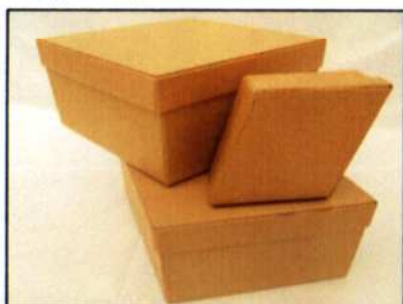

color  
Cajas Artesanales  
tierra

Utilizamos solo Materiales Reciclables

Cuidamos Nuestro Planeta

**Línea Vanguardia** Octogonal  
Chica 12x8x3.5 cm.  
Mediana 16x11x5 cm.  
Grande 20x13x6.5 cm.

**Línea Rebel** Rectangular  
Chica 12x10x3.5 cm.  
Mediana 14x12x5 cm.  
Grande 20x15x7.5 cm.  
Larga Portapinceles 31x10x4.5 cm

**Línea Neon** Octogonal clásica  
Chica 9x9x4 cm.  
Mediana 11x11x6 cm.  
Grande 14.5x14.5x7.5 cm.

**Línea Piston** Rombo  
Chica 12x8x3.5 cm.  
Mediana 18x13x5.5 cm.  
Grande 22x17x7.5 cm

**Línea Venus** Hexagonal  
Chica 9x9x8 cm.  
Mediana 9x9x14 cm.  
Grande 9x9x19 cm.

**Línea Redonda**  
Chica 15.5x5 cm.  
Mediana 17.5x6 cm.  
Grande 20.5x7 cm.

**Línea Zonda** Baúl liso con cierre con imán 28.5x16.5x9.5 cm.  
Baúl con portarretratos con cierre con imán 28.5x16.5x9.5 cm.

**Línea Cubo** Cubo en dos medidas  
Chico liso 12.5x12.5x12.5 cm.  
Chico con portarretrato 12.5x12.5x12.5 cm.  
Grande liso 16.5x16.5x16.5 cm.  
Grande con portarretrato 16.5x16.5x16.5 cm

**Caja porta botella**  
Hexagonal con cordones para manija 34x8 cm.  
Para todo tipo de botellas incluso las de Champagne