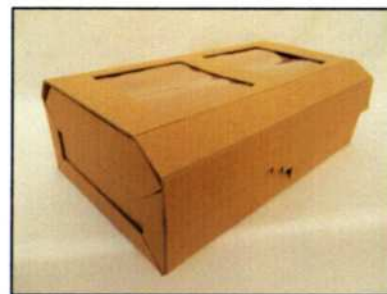

color
Cajas Artesanales
tierra

Utilizamos solo Materiales Reciclables
Cuidamos Nuestro Planeta

Línea Vanguardia Octogonal
Chica 12x8x3.5 cm.
Mediana 16x11x5 cm.
Grande 20x13x6.5 cm.

Línea Rebel Rectangular
Chica 12x10x3.5 cm.
Mediana 14x12x5 cm.
Grande 20x15x7.5 cm.
Larga Portapinceles 31x10x4.5 cm

Línea Neon Octogonal clásica
Chica 9x9x4 cm.
Mediana 11x11x6 cm.
Grande 14.5x14.5x7.5 cm.

Línea Piston Rombo
Chica 12x8x3.5 cm.
Mediana 18x13x5.5 cm.
Grande 22x17x7.5 cm

Línea Venus Hexagonal
Chica 9x9x8 cm.
Mediana 9x9x14 cm.
Grande 9x9x19 cm.

Línea Redonda
Chica 15.5x5 cm.
Mediana 17.5x6 cm.
Grande 20.5x7 cm.

Línea Zonda Baúl liso con cierre con imán 28.5x16.5x9.5 cm.
Baúl con portarretratos con cierre con imán 28.5x16.5x9.5 cm.

Línea Cubo Cubo en dos medidas
Chico liso 12.5x12.5x12.5 cm.
Chico con portarretrato 12.5x12.5x12.5 cm.
Grande liso 16.5x16.5x16.5 cm.
Grande con portarretrato 16.5x16.5x16.5 cm

Caja porta botella
Hexagonal con cordones para manija 34x8 cm.
Para todo tipo de botellas incluso las de Champagne

Línea Libro Rectangular en dos medidas
Chico con cierre con imán 11x8x2.5 cm.
Mediano con cierre con imán 16x11x3.5 cm