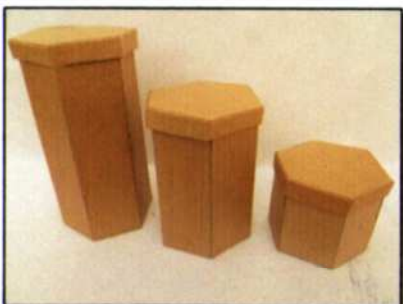

color  
Cajas Artesanales  
tierra

Utilizamos solo Materiales Reciclables

Cuidamos Nuestro Planeta

**Línea Vanguardia** Octogonal  
Chica 12x8x3.5 cm.  
Mediana 16x11x5 cm.  
Grande 20x13x6.5 cm.

**Línea Rebel** Rectangular  
Chica 12x10x3.5 cm.  
Mediana 14x12x5 cm.  
Grande 20x15x7.5 cm.  
Larga Portapinceles 31x10x4.5 cm

**Línea Neon** Octogonal clásica  
Chica 9x9x4 cm.  
Mediana 11x11x6 cm.  
Grande 14.5x14.5x7.5 cm.

**Línea Piston** Rombo  
Chica 12x8x3.5 cm.  
Mediana 18x13x5.5 cm.  
Grande 22x17x7.5 cm

**Línea Venus** Hexagonal  
Chica 9x9x8 cm.  
Mediana 9x9x14 cm.  
Grande 9x9x19 cm.

**Línea Redonda**  
Chica 15.5x5 cm.  
Mediana 17.5x6 cm.  
Grande 20.5x7 cm.

**Línea Zonda** Baúl liso con cierre con imán 28.5x16.5x9.5 cm.  
Baúl con portarretratos con cierre con imán 28.5x16.5x9.5 cm.

**Línea Cubo** Cubo en dos medidas  
Chico liso 12.5x12.5x12.5 cm.  
Chico con portarretrato 12.5x12.5x12.5 cm.  
Grande liso 16.5x16.5x16.5 cm.  
Grande con portarretrato 16.5x16.5x16.5 cm

**Caja porta botella**  
Hexagonal con cordones para manija 34x8 cm.  
Para todo tipo de botellas incluso las de Champagne