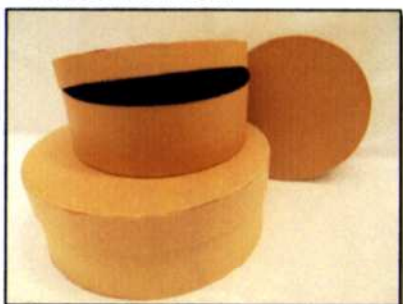

color
Cajas Artesanales
tierra

Utilizamos solo Materiales Reciclables
Cuidamos Nuestro Planeta

Línea Vanguardia Octogonal
Chica 12x8x3.5 cm.
Mediana 16x11x5 cm.
Grande 20x13x6.5 cm.

Línea Rebel Rectangular
Chica 12x10x3.5 cm.
Mediana 14x12x5 cm.
Grande 20x15x7.5 cm.
Larga Portapinceles 31x10x4.5 cm

Línea Neon Octogonal clásica
Chica 9x9x4 cm.
Mediana 11x11x6 cm.
Grande 14.5x14.5x7.5 cm.

Línea Piston Rombo
Chica 12x8x3.5 cm.
Mediana 18x13x5.5 cm.
Grande 22x17x7.5 cm

Línea Venus Hexagonal
Chica 9x9x8 cm.
Mediana 9x9x14 cm.
Grande 9x9x19 cm.

Línea Redonda
Chica 15.5x5 cm.
Mediana 17.5x6 cm.
Grande 20.5x7 cm.

Línea Zonda Baúl liso con cierre con imán 28.5x16.5x9.5 cm.
Baúl con portarretratos con cierre con imán 28.5x16.5x9.5 cm.

Línea Cubo Cubo en dos medidas
Chico liso 12.5x12.5x12.5 cm.
Chico con portarretrato 12.5x12.5x12.5 cm.
Grande liso 16.5x16.5x16.5 cm.
Grande con portarretrato 16.5x16.5x16.5 cm

Caja porta botella
Hexagonal con cordones para manija 34x8 cm.
Para todo tipo de botellas incluso las de Champagne

Línea Libro Rectangular en dos medidas
Chico con cierre con imán 11x8x2.5 cm.
Mediano con cierre con imán 16x11x3.5 cm