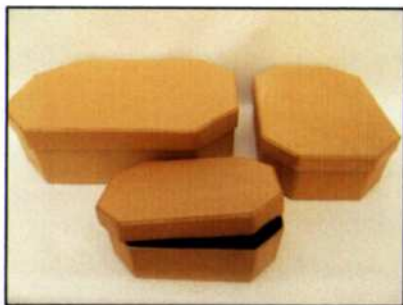

Se utilizan materiales biodegradables (ecológicos) de primera calidad, lo cual nos permite garantizarle las mismas tanto en fortaleza como en durabilidad.

Mansilla 436 - (1714) Ituzaingo  
Pcia. de Buenos Aires  
Telef.: 4624-0069 4623- 5109  
Mail: elabuelo4@hotmail.com

color  
Cajas Artesanales  
tierra

Utilizamos solo Materiales Reciclables

Cuidamos Nuestro Planeta

**Línea Vanguardia** Octogonal  
Chica 12x8x3.5 cm.  
Mediana 16x11x5 cm.  
Grande 20x13x6.5 cm.

**Línea Rebel** Rectangular  
Chica 12x10x3.5 cm.  
Mediana 14x12x5 cm.  
Grande 20x15x7.5 cm.  
Larga Portapinceles 31x10x4.5 cm

**Línea Neon** Octogonal clásica  
Chica 9x9x4 cm.  
Mediana 11x11x6 cm.  
Grande 14.5x14.5x7.5 cm.

**Línea Piston** Rombo  
Chica 12x8x3.5 cm.  
Mediana 18x13x5.5 cm.  
Grande 22x17x7.5 cm

**Línea Venus** Hexagonal  
Chica 9x9x8 cm.  
Mediana 9x9x14 cm.  
Grande 9x9x19 cm.

**Línea Redonda**  
Chica 15.5x5 cm.  
Mediana 17.5x6 cm.  
Grande 20.5x7 cm.

**Línea Zonda** Baúl liso con cierre con imán 28.5x16.5x9.5 cm.  
Baúl con portarretratos con cierre con imán 28.5x16.5x9.5 cm.