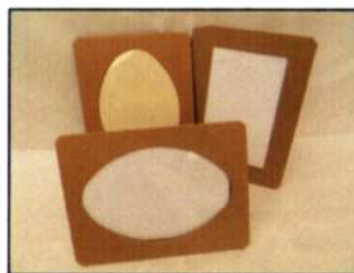

**Línea Neon** Octogonal clásica  
Chica 9x9x4 cm.  
Mediana 11x11x6 cm.  
Grande 14.5x14.5x7.5 cm.

**Línea Piston** Rombo  
Chica 12x8x3.5 cm.  
Mediana 18x13x5.5 cm.  
Grande 22x17x7.5 cm

**Línea Venus** Hexagonal  
Chica 9x9x8 cm.  
Mediana 9x9x14 cm.  
Grande 9x9x19 cm.

**Línea Redonda**  
Chica 15.5x5 cm.  
Mediana 17.5x6 cm.  
Grande 20.5x7 cm.

**Línea Zonda** Baúl liso con cierre con imán 28.5x16.5x9.5 cm.  
Baúl con portarretratos con cierre con imán 28.5x16.5x9.5 cm.

**Línea Cubo** Cubo en dos medidas  
Chico liso 12.5x12.5x12.5 cm.  
Chico con portarretrato 12.5x12.5x12.5 cm.  
Grande liso 16.5x16.5x16.5 cm.  
Grande con portarretrato 16.5x16.5x16.5 cm

**Caja porta botella**  
Hexagonal con cordones para manija 34x8 cm.  
Para todo tipo de botellas incluso las de Champagne

**Línea Libro** Rectangular en dos medidas  
Chico con cierre con imán 11x8x2.5 cm.  
Mediano con cierre con imán 16x11x3.5 cm

**Portarretratos**  
Rectangular y Ovalado 14x18 cm.

**Línea Rompecabezas**  
Rompecabezas para dibujar y/o pintar  
En 12 o 20 piezas