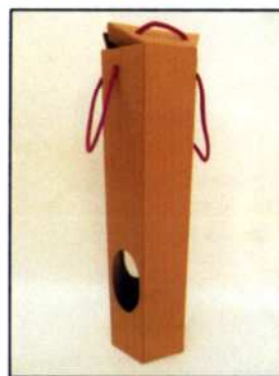

color  
Cajas Artesanales  
tierra

Utilizamos solo Materiales Reciclables

Cuidamos Nuestro Planeta

**Línea Vanguardia** Octogonal  
Chica 12x8x3.5 cm.  
Mediana 16x11x5 cm.  
Grande 20x13x6.5 cm.

**Línea Rebel** Rectangular  
Chica 12x10x3.5 cm.  
Mediana 14x12x5 cm.  
Grande 20x15x7.5 cm.  
Larga Portapinceles 31x10x4.5 cm

**Línea Neon** Octogonal clásica  
Chica 9x9x4 cm.  
Mediana 11x11x6 cm.  
Grande 14.5x14.5x7.5 cm.

**Línea Piston** Rombo  
Chica 12x8x3.5 cm.  
Mediana 18x13x5.5 cm.  
Grande 22x17x7.5 cm

**Línea Venus** Hexagonal  
Chica 9x9x8 cm.  
Mediana 9x9x14 cm.  
Grande 9x9x19 cm.

**Línea Redonda**  
Chica 15.5x5 cm.  
Mediana 17.5x6 cm.  
Grande 20.5x7 cm.

**Línea Zonda** Baúl liso con cierre con imán 28.5x16.5x9.5 cm.  
Baúl con portarretratos con cierre con imán 28.5x16.5x9.5 cm.

**Línea Cubo** Cubo en dos medidas  
Chico liso 12.5x12.5x12.5 cm.  
Chico con portarretrato 12.5x12.5x12.5 cm.  
Grande liso 16.5x16.5x16.5 cm.  
Grande con portarretrato 16.5x16.5x16.5 cm

**Caja porta botella**  
Hexagonal con cordones para manija 34x8 cm.  
Para todo tipo de botellas incluso las de Champagne