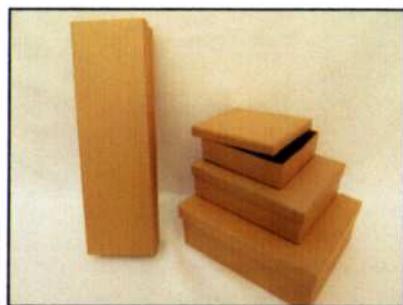

Se utilizan materiales biodegradables (ecológicos) de primera calidad, lo cual nos permite garantizarle las mismas tanto en fortaleza como en durabilidad.

Mansilla 436 - (1714) Ituzaingo  
Pcia. de Buenos Aires  
Telef.: 4624-0069 4623- 5109  
Mail: elabuelo4@hotmail.com

color  
Cajas Artesanales  
tierra

Utilizamos solo Materiales Reciclables

Cuidamos Nuestro Planeta

**Línea Vanguardia** Octogonal  
Chica 12x8x3.5 cm.  
Mediana 16x11x5 cm.  
Grande 20x13x6.5 cm.

**Línea Rebel** Rectangular  
Chica 12x10x3.5 cm.  
Mediana 14x12x5 cm.  
Grande 20x15x7.5 cm.  
Larga Portapinceles 31x10x4.5 cm

**Línea Neon** Octogonal clásica  
Chica 9x9x4 cm.  
Mediana 11x11x6 cm.  
Grande 14.5x14.5x7.5 cm.

**Línea Piston** Rombo  
Chica 12x8x3.5 cm.  
Mediana 18x13x5.5 cm.  
Grande 22x17x7.5 cm

**Línea Venus** Hexagonal  
Chica 9x9x8 cm.  
Mediana 9x9x14 cm.  
Grande 9x9x19 cm.

**Línea Redonda**  
Chica 15.5x5 cm.  
Mediana 17.5x6 cm.  
Grande 20.5x7 cm.

**Línea Zonda** Baúl liso con cierre con imán 28.5x16.5x9.5 cm.  
Baúl con portarretratos con cierre con imán 28.5x16.5x9.5 cm.