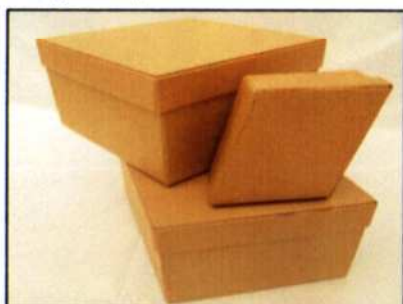

color
Cajas Artesanales
tierra

Utilizamos solo Materiales Reciclables
Cuidamos Nuestro Planeta

Línea Vanguardia Octogonal
Chica 12x8x3.5 cm.
Mediana 16x11x5 cm.
Grande 20x13x6.5 cm.

Línea Rebel Rectangular
Chica 12x10x3.5 cm.
Mediana 14x12x5 cm.
Grande 20x15x7.5 cm.
Larga Portapinceles 31x10x4.5 cm

Línea Neon Octogonal clásica
Chica 9x9x4 cm.
Mediana 11x11x6 cm.
Grande 14.5x14.5x7.5 cm.

Línea Piston Rombo
Chica 12x8x3.5 cm.
Mediana 18x13x5.5 cm.
Grande 22x17x7.5 cm

Línea Venus Hexagonal
Chica 9x9x8 cm.
Mediana 9x9x14 cm.
Grande 9x9x19 cm.

Línea Redonda
Chica 15.5x5 cm.
Mediana 17.5x6 cm.
Grande 20.5x7 cm.

Línea Zonda Baúl liso con cierre con imán 28.5x16.5x9.5 cm.
Baúl con portarretratos con cierre con imán 28.5x16.5x9.5 cm.

Línea Cubo Cubo en dos medidas
Chico liso 12.5x12.5x12.5 cm.
Chico con portarretrato 12.5x12.5x12.5 cm.
Grande liso 16.5x16.5x16.5 cm.
Grande con portarretrato 16.5x16.5x16.5 cm

Caja porta botella
Hexagonal con cordones para manija 34x8 cm.
Para todo tipo de botellas incluso las de Champagne

Línea Libro Rectangular en dos medidas
Chico con cierre con imán 11x8x2.5 cm.
Mediano con cierre con imán 16x11x3.5 cm