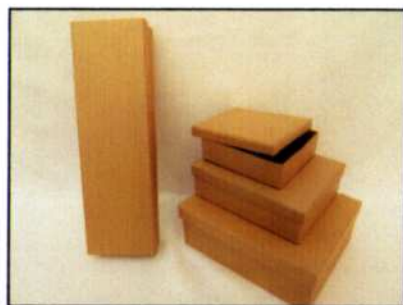

También se pueden lograr falsos acabados, como pátinas, craquelados, marmolados, etc.

La resistencia y dureza, lograda debido a nuestro exclusivo sistema de fabricación, dan por resultado un producto inigualable.

Se utilizan materiales biodegradables (ecológicos) de primera calidad, lo cual nos permite garantizarle las mismas tanto en fortaleza como en durabilidad.

Mansilla 436 - (1714) Ituzaingo
Pcia. de Buenos Aires
Telef.: 4624-0069 4623- 5109
Mail: elabuelo4@hotmail.com

color
Cajas Artesanales
tierra

Utilizamos solo Materiales Reciclables
Cuidamos Nuestro Planeta

Línea Vanguardia Octogonal
Chica 12x8x3.5 cm.
Mediana 16x11x5 cm.
Grande 20x13x6.5 cm.

Línea Rebel Rectangular
Chica 12x10x3.5 cm.
Mediana 14x12x5 cm.
Grande 20x15x7.5 cm.
Larga Portapinceles 31x10x4.5 cm

Línea Redonda
Chica 15.5x5 cm.
Mediana 17.5x6 cm.
Grande 20.5x7 cm.

Línea Zonda Baúl liso con cierre con imán 28.5x16.5x9.5 cm.
Baúl con portarretratos con cierre con imán 28.5x16.5x9.5 cm.

Línea Cubo Cubo en dos medidas
Chico liso 12.5x12.5x12.5 cm.
Chico con portarretrato 12.5x12.5x12.5 cm.
Grande liso 16.5x16.5x16.5 cm.
Grande con portarretrato 16.5x16.5x16.5 cm