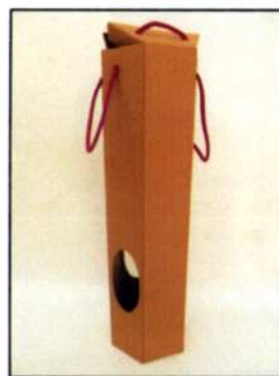

Línea Neon Octogonal clásica
Chica 9x9x4 cm.
Mediana 11x11x6 cm.
Grande 14.5x14.5x7.5 cm.

Línea Piston Rombo
Chica 12x8x3.5 cm.
Mediana 18x13x5.5 cm.
Grande 22x17x7.5 cm

Línea Venus Hexagonal
Chica 9x9x8 cm.
Mediana 9x9x14 cm.
Grande 9x9x19 cm.

Línea Redonda
Chica 15.5x5 cm.
Mediana 17.5x6 cm.
Grande 20.5x7 cm.

Línea Zonda Baúl liso con cierre con imán 28.5x16.5x9.5 cm.
Baúl con portarretratos con cierre con imán 28.5x16.5x9.5 cm.

Línea Cubo Cubo en dos medidas
Chico liso 12.5x12.5x12.5 cm.
Chico con portarretrato 12.5x12.5x12.5 cm.
Grande liso 16.5x16.5x16.5 cm.
Grande con portarretrato 16.5x16.5x16.5 cm

Caja porta botella
Hexagonal con cordones para manija 34x8 cm.
Para todo tipo de botellas incluso las de Champagne

Línea Libro Rectangular en dos medidas
Chico con cierre con imán 11x8x2.5 cm.
Mediano con cierre con imán 16x11x3.5 cm