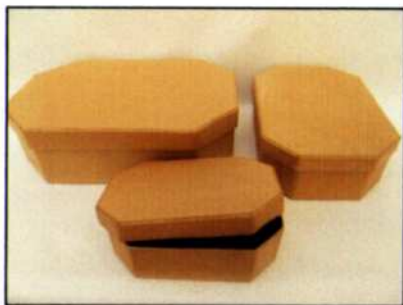

Se utilizan materiales biodegradables (ecológicos) de primera calidad, lo cual nos permite garantizarle las mismas tanto en fortaleza como en durabilidad.

Mansilla 436 - (1714) Ituzaingo
Pcia. de Buenos Aires
Telef.: 4624-0069 4623- 5109
Mail: elabuelo4@hotmail.com

color
Cajas Artesanales
tierra

Utilizamos solo Materiales Reciclables
Cuidamos Nuestro Planeta

Línea Vanguardia Octogonal
Chica 12x8x3.5 cm.
Mediana 16x11x5 cm.
Grande 20x13x6.5 cm.

Línea Rebel Rectangular
Chica 12x10x3.5 cm.
Mediana 14x12x5 cm.
Grande 20x15x7.5 cm.
Larga Portapinceles 31x10x4.5 cm

Línea Redonda
Chica 15.5x5 cm.
Mediana 17.5x6 cm.
Grande 20.5x7 cm.

Línea Zonda Baúl liso con cierre con imán 28.5x16.5x9.5 cm.
Baúl con portarretratos con cierre con imán 28.5x16.5x9.5 cm.

Línea Cubo Cubo en dos medidas
Chico liso 12.5x12.5x12.5 cm.
Chico con portarretrato 12.5x12.5x12.5 cm.
Grande liso 16.5x16.5x16.5 cm.
Grande con portarretrato 16.5x16.5x16.5 cm