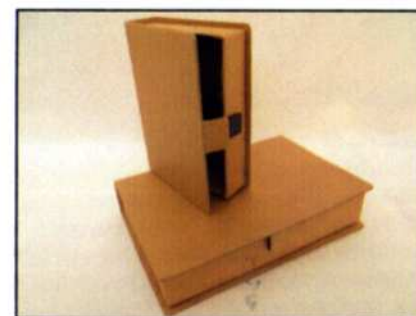

**Línea Neon** Octogonal clásica  
Chica 9x9x4 cm.  
Mediana 11x11x6 cm.  
Grande 14.5x14.5x7.5 cm.

**Línea Piston** Rombo  
Chica 12x8x3.5 cm.  
Mediana 18x13x5.5 cm.  
Grande 22x17x7.5 cm

**Línea Venus** Hexagonal  
Chica 9x9x8 cm.  
Mediana 9x9x14 cm.  
Grande 9x9x19 cm.

**Línea Redonda**  
Chica 15.5x5 cm.  
Mediana 17.5x6 cm.  
Grande 20.5x7 cm.

**Línea Zonda** Baúl liso con cierre con imán 28.5x16.5x9.5 cm.  
Baúl con portarretratos con cierre con imán 28.5x16.5x9.5 cm.

**Línea Cubo** Cubo en dos medidas  
Chico liso 12.5x12.5x12.5 cm.  
Chico con portarretrato 12.5x12.5x12.5 cm.  
Grande liso 16.5x16.5x16.5 cm.  
Grande con portarretrato 16.5x16.5x16.5 cm

**Caja porta botella**  
Hexagonal con cordones para manija 34x8 cm.  
Para todo tipo de botellas incluso las de Champagne

**Línea Libro** Rectangular en dos medidas  
Chico con cierre con imán 11x8x2.5 cm.  
Mediano con cierre con imán 16x11x3.5 cm

**Portarretratos**  
Rectangular y Ovalado 14x18 cm.

**Línea Rompecabezas**  
Rompecabezas para dibujar y/o pintar  
En 12 o 20 piezas