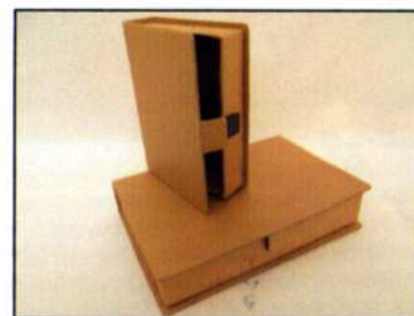

Línea Neon Octogonal clásica
Chica 9x9x4 cm.
Mediana 11x11x6 cm.
Grande 14.5x14.5x7.5 cm.

Línea Piston Rombo
Chica 12x8x3.5 cm.
Mediana 18x13x5.5 cm.
Grande 22x17x7.5 cm

Línea Venus Hexagonal
Chica 9x9x8 cm.
Mediana 9x9x14 cm.
Grande 9x9x19 cm.

Línea Redonda
Chica 15.5x5 cm.
Mediana 17.5x6 cm.
Grande 20.5x7 cm.

Línea Zonda Baúl liso con cierre con imán 28.5x16.5x9.5 cm.
Baúl con portarretratos con cierre con imán 28.5x16.5x9.5 cm.

Línea Cubo Cubo en dos medidas
Chico liso 12.5x12.5x12.5 cm.
Chico con portarretrato 12.5x12.5x12.5 cm.
Grande liso 16.5x16.5x16.5 cm.
Grande con portarretrato 16.5x16.5x16.5 cm

Caja porta botella
Hexagonal con cordones para manija 34x8 cm.
Para todo tipo de botellas incluso las de Champagne

Línea Libro Rectangular en dos medidas
Chico con cierre con imán 11x8x2.5 cm.
Mediano con cierre con imán 16x11x3.5 cm