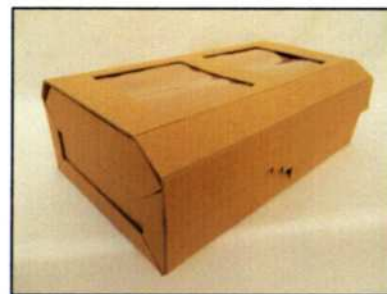

color  
Cajas Artesanales  
tierra

Utilizamos solo Materiales Reciclables

Cuidamos Nuestro Planeta

**Línea Vanguardia** Octogonal  
Chica 12x8x3.5 cm.  
Mediana 16x11x5 cm.  
Grande 20x13x6.5 cm.

**Línea Rebel** Rectangular  
Chica 12x10x3.5 cm.  
Mediana 14x12x5 cm.  
Grande 20x15x7.5 cm.  
Larga Portapinceles 31x10x4.5 cm

**Línea Neon** Octogonal clásica  
Chica 9x9x4 cm.  
Mediana 11x11x6 cm.  
Grande 14.5x14.5x7.5 cm.

**Línea Piston** Rombo  
Chica 12x8x3.5 cm.  
Mediana 18x13x5.5 cm.  
Grande 22x17x7.5 cm

**Línea Venus** Hexagonal  
Chica 9x9x8 cm.  
Mediana 9x9x14 cm.  
Grande 9x9x19 cm.

**Línea Redonda**  
Chica 15.5x5 cm.  
Mediana 17.5x6 cm.  
Grande 20.5x7 cm.

**Línea Zonda** Baúl liso con cierre con imán 28.5x16.5x9.5 cm.  
Baúl con portarretratos con cierre con imán 28.5x16.5x9.5 cm.

**Línea Cubo** Cubo en dos medidas  
Chico liso 12.5x12.5x12.5 cm.  
Chico con portarretrato 12.5x12.5x12.5 cm.  
Grande liso 16.5x16.5x16.5 cm.  
Grande con portarretrato 16.5x16.5x16.5 cm

**Caja porta botella**  
Hexagonal con cordones para manija 34x8 cm.  
Para todo tipo de botellas incluso las de Champagne