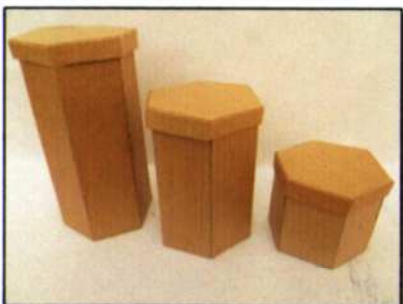

color
Cajas Artesanales
tierra

Utilizamos solo Materiales Reciclables
Cuidamos Nuestro Planeta

Línea Vanguardia Octogonal
Chica 12x8x3.5 cm.
Mediana 16x11x5 cm.
Grande 20x13x6.5 cm.

Línea Rebel Rectangular
Chica 12x10x3.5 cm.
Mediana 14x12x5 cm.
Grande 20x15x7.5 cm.
Larga Portapinceles 31x10x4.5 cm

Línea Neon Octogonal clásica
Chica 9x9x4 cm.
Mediana 11x11x6 cm.
Grande 14.5x14.5x7.5 cm.

Línea Piston Rombo
Chica 12x8x3.5 cm.
Mediana 18x13x5.5 cm.
Grande 22x17x7.5 cm

Línea Venus Hexagonal
Chica 9x9x8 cm.
Mediana 9x9x14 cm.
Grande 9x9x19 cm.

Línea Redonda
Chica 15.5x5 cm.
Mediana 17.5x6 cm.
Grande 20.5x7 cm.

Línea Zonda Baúl liso con cierre con imán 28.5x16.5x9.5 cm.
Baúl con portarretratos con cierre con imán 28.5x16.5x9.5 cm.

Línea Cubo Cubo en dos medidas
Chico liso 12.5x12.5x12.5 cm.
Chico con portarretrato 12.5x12.5x12.5 cm.
Grande liso 16.5x16.5x16.5 cm.
Grande con portarretrato 16.5x16.5x16.5 cm

Caja porta botella
Hexagonal con cordones para manija 34x8 cm.
Para todo tipo de botellas incluso las de Champagne

Línea Libro Rectangular en dos medidas
Chico con cierre con imán 11x8x2.5 cm.
Mediano con cierre con imán 16x11x3.5 cm