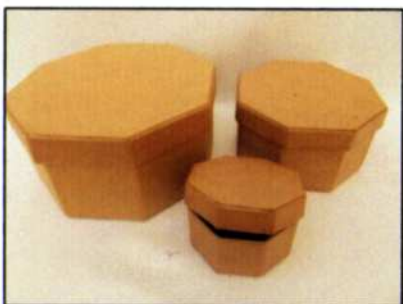

color  
Cajas Artesanales  
tierra

Utilizamos solo Materiales Reciclables

Cuidamos Nuestro Planeta

**Línea Vanguardia** Octogonal  
Chica 12x8x3.5 cm.  
Mediana 16x11x5 cm.  
Grande 20x13x6.5 cm.

**Línea Rebel** Rectangular  
Chica 12x10x3.5 cm.  
Mediana 14x12x5 cm.  
Grande 20x15x7.5 cm.  
Larga Portapinceles 31x10x4.5 cm

**Línea Neon** Octogonal clásica  
Chica 9x9x4 cm.  
Mediana 11x11x6 cm.  
Grande 14.5x14.5x7.5 cm.

**Línea Piston** Rombo  
Chica 12x8x3.5 cm.  
Mediana 18x13x5.5 cm.  
Grande 22x17x7.5 cm

**Línea Venus** Hexagonal  
Chica 9x9x8 cm.  
Mediana 9x9x14 cm.  
Grande 9x9x19 cm.

**Línea Redonda**  
Chica 15.5x5 cm.  
Mediana 17.5x6 cm.  
Grande 20.5x7 cm.

**Línea Zonda** Baúl liso con cierre con imán 28.5x16.5x9.5 cm.  
Baúl con portarretratos con cierre con imán 28.5x16.5x9.5 cm.

**Línea Cubo** Cubo en dos medidas  
Chico liso 12.5x12.5x12.5 cm.  
Chico con portarretrato 12.5x12.5x12.5 cm.  
Grande liso 16.5x16.5x16.5 cm.  
Grande con portarretrato 16.5x16.5x16.5 cm

**Caja porta botella**  
Hexagonal con cordones para manija 34x8 cm.  
Para todo tipo de botellas incluso las de Champagne