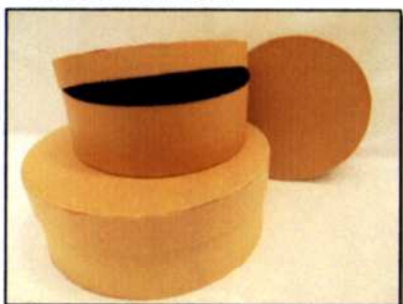

color  
Cajas Artesanales  
tierra

Utilizamos solo Materiales Reciclables

Cuidamos Nuestro Planeta

**Línea Vanguardia** Octogonal  
Chica 12x8x3.5 cm.  
Mediana 16x11x5 cm.  
Grande 20x13x6.5 cm.

**Línea Rebel** Rectangular  
Chica 12x10x3.5 cm.  
Mediana 14x12x5 cm.  
Grande 20x15x7.5 cm.  
Larga Portapinceles 31x10x4.5 cm

**Línea Neon** Octogonal clásica  
Chica 9x9x4 cm.  
Mediana 11x11x6 cm.  
Grande 14.5x14.5x7.5 cm.

**Línea Piston** Rombo  
Chica 12x8x3.5 cm.  
Mediana 18x13x5.5 cm.  
Grande 22x17x7.5 cm

**Línea Venus** Hexagonal  
Chica 9x9x8 cm.  
Mediana 9x9x14 cm.  
Grande 9x9x19 cm.

**Línea Redonda**  
Chica 15.5x5 cm.  
Mediana 17.5x6 cm.  
Grande 20.5x7 cm.

**Línea Zonda** Baúl liso con cierre con imán 28.5x16.5x9.5 cm.  
Baúl con portarretratos con cierre con imán 28.5x16.5x9.5 cm.