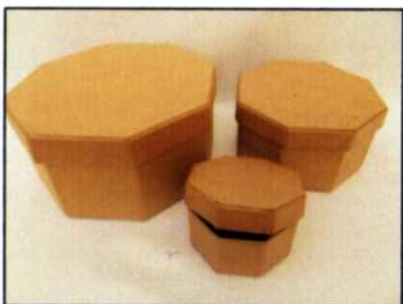

color
Cajas Artesanales
tierra

Utilizamos solo Materiales Reciclables
Cuidamos Nuestro Planeta

Línea Vanguardia Octogonal
Chica 12x8x3.5 cm.
Mediana 16x11x5 cm.
Grande 20x13x6.5 cm.

Línea Rebel Rectangular
Chica 12x10x3.5 cm.
Mediana 14x12x5 cm.
Grande 20x15x7.5 cm.
Larga Portapinceles 31x10x4.5 cm

Línea Neon Octogonal clásica
Chica 9x9x4 cm.
Mediana 11x11x6 cm.
Grande 14.5x14.5x7.5 cm.

Línea Piston Rombo
Chica 12x8x3.5 cm.
Mediana 18x13x5.5 cm.
Grande 22x17x7.5 cm

Línea Venus Hexagonal
Chica 9x9x8 cm.
Mediana 9x9x14 cm.
Grande 9x9x19 cm.

Línea Redonda
Chica 15.5x5 cm.
Mediana 17.5x6 cm.
Grande 20.5x7 cm.

Línea Zonda Baúl liso con cierre con imán 28.5x16.5x9.5 cm.
Baúl con portarretratos con cierre con imán 28.5x16.5x9.5 cm.

Línea Cubo Cubo en dos medidas
Chico liso 12.5x12.5x12.5 cm.
Chico con portarretrato 12.5x12.5x12.5 cm.
Grande liso 16.5x16.5x16.5 cm.
Grande con portarretrato 16.5x16.5x16.5 cm