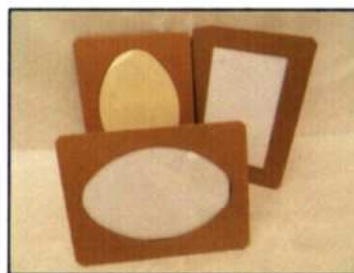

Línea Neon Octogonal clásica
Chica 9x9x4 cm.
Mediana 11x11x6 cm.
Grande 14.5x14.5x7.5 cm.

Línea Piston Rombo
Chica 12x8x3.5 cm.
Mediana 18x13x5.5 cm.
Grande 22x17x7.5 cm

Línea Venus Hexagonal
Chica 9x9x8 cm.
Mediana 9x9x14 cm.
Grande 9x9x19 cm.

Línea Redonda
Chica 15.5x5 cm.
Mediana 17.5x6 cm.
Grande 20.5x7 cm.

Línea Zonda Baúl liso con cierre con imán 28.5x16.5x9.5 cm.
Baúl con portarretratos con cierre con imán 28.5x16.5x9.5 cm.

Línea Cubo Cubo en dos medidas
Chico liso 12.5x12.5x12.5 cm.
Chico con portarretrato 12.5x12.5x12.5 cm.
Grande liso 16.5x16.5x16.5 cm.
Grande con portarretrato 16.5x16.5x16.5 cm

Caja porta botella
Hexagonal con cordones para manija 34x8 cm.
Para todo tipo de botellas incluso las de Champagne

Línea Libro Rectangular en dos medidas
Chico con cierre con imán 11x8x2.5 cm.
Mediano con cierre con imán 16x11x3.5 cm

Portarretratos
Rectangular y Ovalado 14x18 cm.

Línea Rompecabezas
Rompecabezas para dibujar y/o pintar
En 12 o 20 piezas