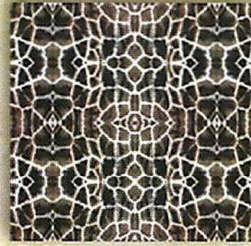

LÁMINAS CLÁSICA

33X33 cm
Con protección
mate antirreflex

D-01
Piel de Tigre

D-02
Piel de Leopardo

D-03
Piel de Jirafa

D-04
Piel de Cebra

D-05
Rayé Oscuro

D-06
Rayé Claro

D-07
Lustre Oscuro

D-08
Nudosa Clara

D-09
Tornasol Pardo

D-10
Cardenillo

D-11
Herrumbe

D-12
Negro Imperial

D-13
Amarillo de Marte

D-14
Crema Valencia

D-15
Rojo Alicante

D-16
Verde Cristal

D-17
Rosa Cálido

D-18
Rosa Levante

D-19
Craquelado Claro

D-20
Craquelado Oscuro

D-21
Flor Envejecida

D-22
Pátina Floral

D-23
Craquelado Medio

D-24
Pátina de Monedas

D-25
Mármol Rojo Verona

D-26
Malaquita

D-27
Decapé Claro

D-28
Rojo Alabastro