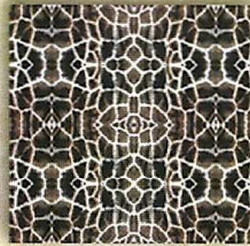

LÁMINAS CLÁSICA

33X33 cm
Con protección
mate antirreflex

D-01
Piel de Tigre

D-02
Piel de Leopardo

D-03
Piel de Jirafa

D-04
Piel de Cebra

D-05
Rayé Oscuro

D-06
Rayé Claro

D-07
Lustre Oscuro

D-08
Nudosa Clara

D-09
Tornasol Pardo

D-10
Cardenillo

D-11
Herrumbe

D-12
Negro Imperial

D-13
Amarillo de Marte

D-14
Crema Valencia

D-15
Rojo Alicante

D-16
Verde Cristal

D-17
Rosa Cálido

D-18
Rosa Levante

D-19
Craquelado Claro

D-20
Craquelado Oscuro

D-21
Flor Envejecida

D-22
Pátina Floral

D-23
Craquelado Medio

D-24
Pátina de Monedas

D-25
Mármol Rojo Verona

D-26
Malaquita

D-27
Decapé Claro

D-28
Rojo Alabastro