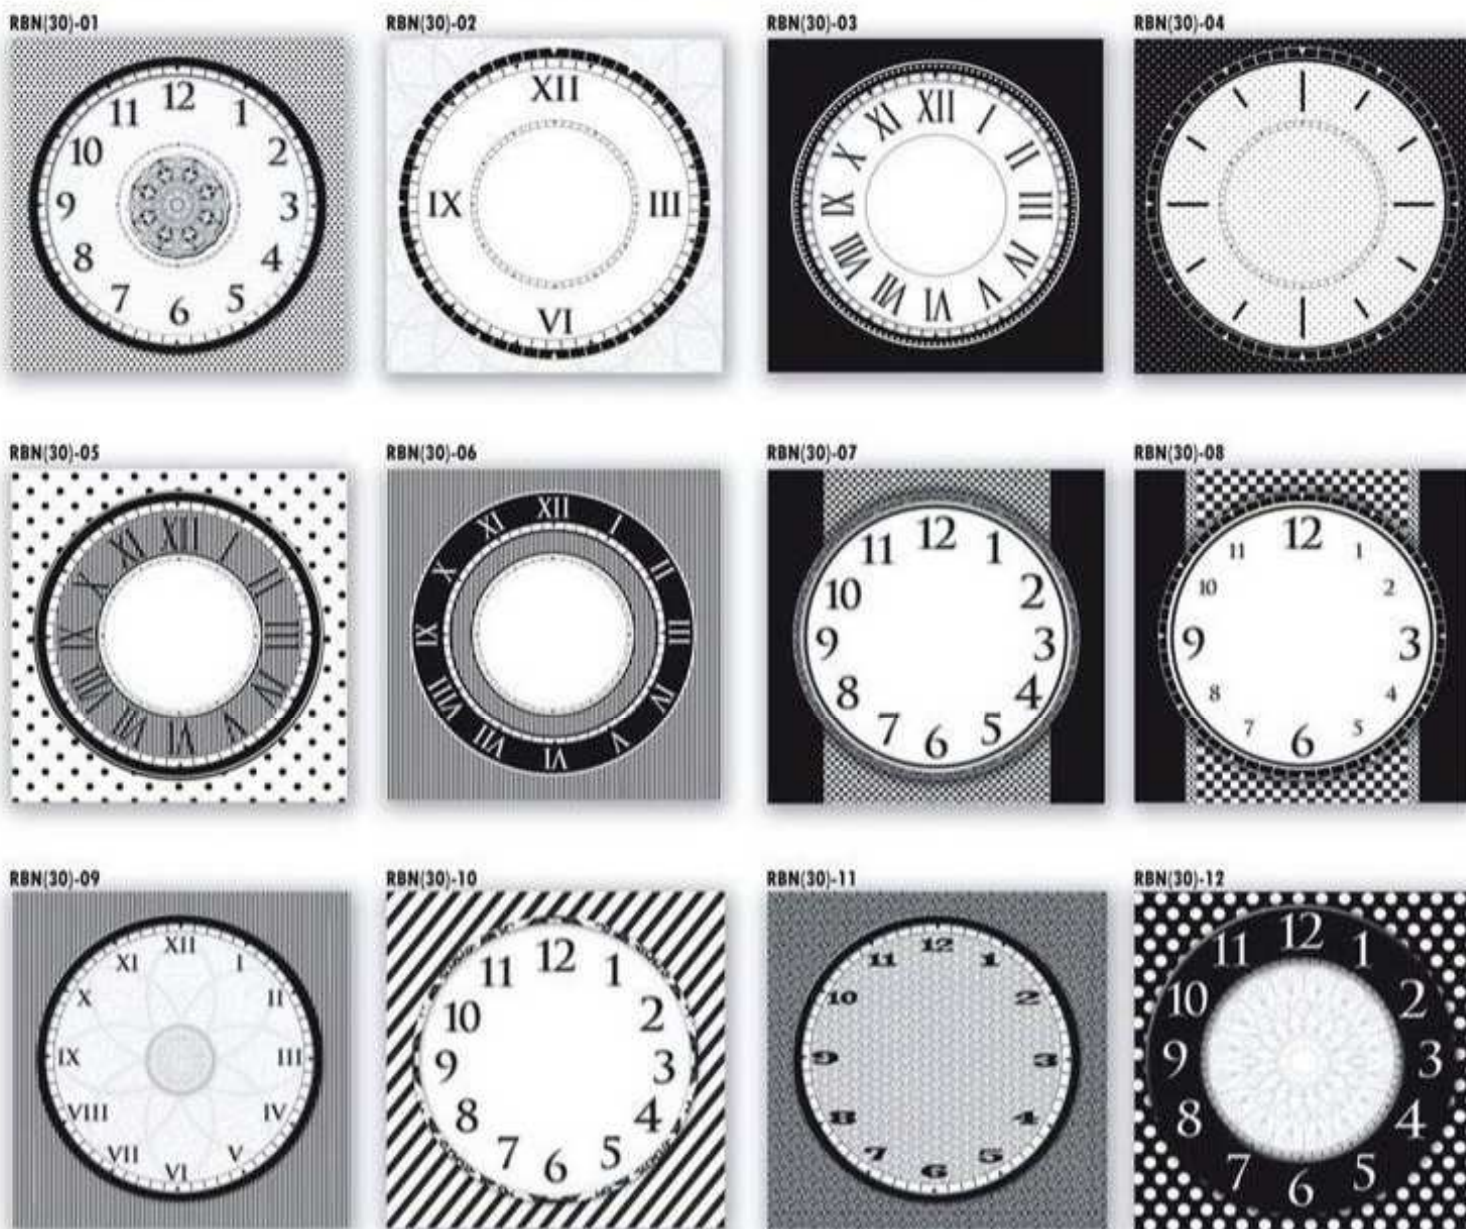

RCL(30)-08

RCL(30)-09

RCL(30)-10

RCL(30)-11

RCL(30)-12

COLECCIÓN RELOJES

Las imágenes son propiedad exclusiva de Estudio Miguel Lucero - All images are exclusive property of Estudio Miguel Lucero

Relojes de 30x30 cm, con protección especial UV/15.3000 performance brillo espejo.
 Resistente a rayones, grafitis, manchas. Se puede limpiar con todo tipo de limpiadores o alcohol.