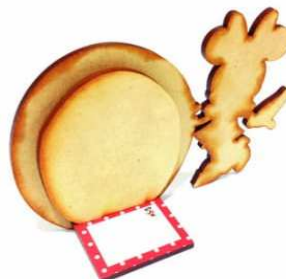

Productos estampados en fibro de 3 mm , calados y con barniz brillante

Portarretrato 11 x 10 cm
Foto : 4 x 4 cm

P - 01

PORTARRETRATOS

P-02 13 x 9 cm
P-03 15 x 22 cm

P - 02

foto 4 x 4

P - 03

foto 5 x 7

P-04 13 x 9 cm
P-05 15 x 22 cm

P - 04

foto 4 x 4

P - 05

foto 5 x 7

PORTARRETRATOS

Dorso con etiqueta para personalizar

Cajoncito Para Souvenirs 4 colores
medida : 4,5 x 7 x 8 cm

C-01

C-02

C-03

C-04

PORTARRETRATO , medida: 8 x 10 cm (dorso con etiqueta para personalizar)

LOL - 01

LOL - 02

LOL - 03

LOL - 04

Figuras con base estampadas y protección de laca UV brillante

20 cm

LOL - 05

15 cm

LOL - 06

10 cm