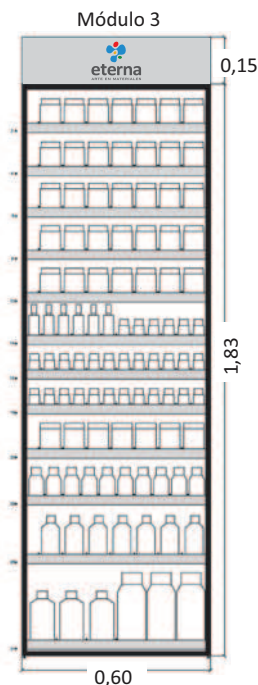

Exhibidor / módulo de comercialización

MÓDULO 3

Base Acrílica, Laca Vitral, Esmalte Acrílico, Accesorios

Base Acrílica x 200ml: carta de colores completa, 32 colores estándar.

Laca Vitral x 30ml: carta de colores completa, 21 colores transparentes, 1 base esmeriladora, 1 base opalina, 1 base perlada, y 3 colores de interferencia (tornasolados).