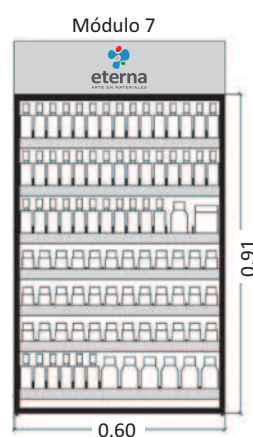

MÓDULO 7

Dimensional Color, Laca Vitral, Accesorios

Dimensional Color x 40ml, Carta de Colores completa. 22 colores estándar, 6 metalizados, 6 glitter, 6 flúo y 1 fosforescente,

Laca Vitral x 30ml., Carta de Colores completa, 21 colores transparentes, 1 base esmeriladora, 1 base opalina, 1 base perlada y 3 colores de interferencia (tornasolados).

Laca Vitral x 125ml. 6 colores

00. Incoloro, Base opalina, base perlada, base esmeriladora, tornasol dorado, tornasol, violeta, tornasol verde.

Accesorios x 125ml. Diluyente para Laca Vitral, Goma Laca Incolora.

Accesorios x 100ml. Adhesivo para Laminado.