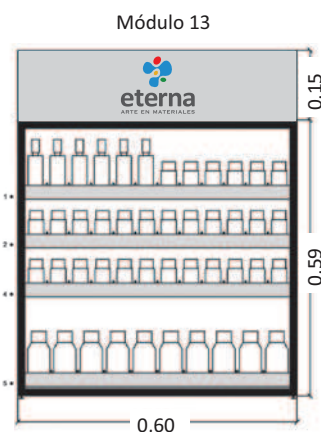

MÓDULO 13

Laca Vitral, Pasta de Relieve, Accesorios

Laca Vitral x 37ml.: carta de colores completa (21 colores transparentes, 1 base esmeriladora, 1 base opalina, 1 base perlada y 3 tornasolados).

Laca Vitral x 125ml.: 6 colores (00. Incoloro, bases: opalina, perlada, esmeriladora; tornasolados: dorado, violeta, verde).

Accesorios x 40ml.: pasta de relieve (6 colores: oro rico, oro ducado, cobre, plata, plomo, negro).

Diluyente para Laca Vitral x 125ml.