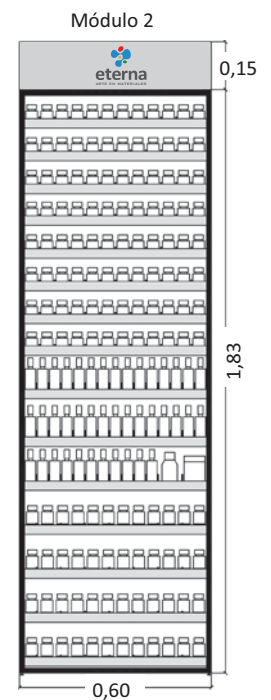

PINTURA PARA TELA ETERNA

Exhibidor / módulo de comercialización

MÓDULO 2

Pintura para Tela, Sublimación, Dimensional

Pintura para tela x 37ml. Carta de colores completa (71 colores estándar, 6 flúo, 13 metalizados, perlados y tornasolados y 1 fosforescente).

Pintura Dimensional Color x 40ml. Carta de colores completa (22 colores estándar, 6 metalizados, 6 glitter, 6 flúo y 1 fosforescente).

Pintura para Sublimación x 37ml. Carta de colores completa (37 colores estándar, 1 incolora, 2 flúo).

Base para sublimar sobre algodón

Base para sublimar sobre superficies rígidas