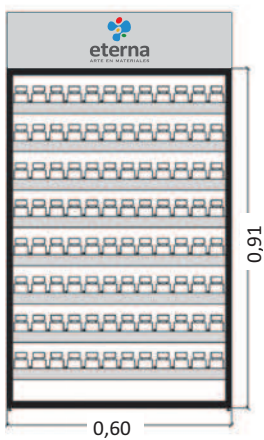

PINTURA PARA TELA ETERNA

Exhibidor / módulo de comercialización

MÓDULO 2

Pintura para Tela, Sublimación, Dimensional

Pintura para tela x 37ml. Carta de colores completa (71 colores estándar, 6 flúo, 13 metalizados, perlados y tornasolados y 1 fosforescente).

Pintura Dimensional Color x 40ml. Carta de colores completa (22 colores estándar, 6 metalizados, 6 glitter, 6 flúo y 1 fosforescente).

Pintura para Sublimación x 37ml. Carta de colores completa (37 colores estándar, 1 incolora, 2 flúo).

Base para sublimar sobre algodón

Base para sublimar sobre superficies rígidas

Módulo 6

MÓDULO 6

Pintura para Tela

Pintura para tela x 37ml.

Carta de colores completa (71 colores estándar, 6 flúo, 13 metalizados, perlados y tornasolados, 1 fosforescente).