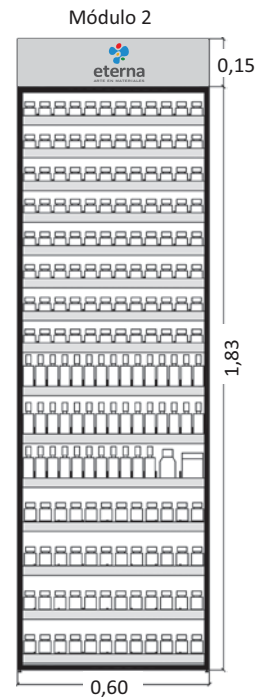

PINTURA PARA TELA ETERNA

Exhibidor / módulo de comercialización

MÓDULO 2

Pintura para Tela, Sublimación, Dimensional

Pintura para tela x 37ml. Carta de colores completa (71 colores estándar, 6 flúo, 13 metalizados, perlados y tornasolados y 1 fosforescente).

Pintura Dimensional Color x 40ml. Carta de colores completa (22 colores estándar, 6 metalizados, 6 glitter, 6 flúo y 1 fosforescente).

Pintura para Sublimación x 37ml. Carta de colores completa (37 colores estándar, 1 incolora, 2 flúo).

Base para sublimar sobre algodón

Base para sublimar sobre superficies rígidas