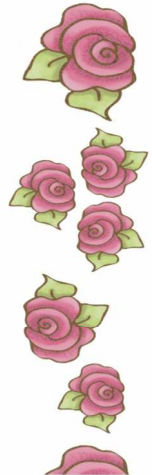

Tiritas p/Decoupage
autoadhesivas

Tamaño imagen:
29.7 cm x 2 cm.
autoadhesivo brillante

Artemanos®

Cod. G 200

Cod. G 201

Cod. G 202

Cod. G 203

Cod. G 204