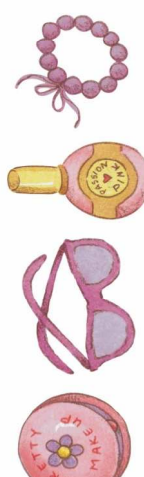

Tiritas p/Decoupage
autoadhesivas

Tamaño imagen:
29.7 cm x 2 cm.
autoadhesivo brillante

Artemanos®

Cod. G 200

Cod. G 201

Cod. G 202

Cod. G 203

Cod. G 204

Cod. G 205

Cod. G 206

Cod. G 207

Cod. G 208

Cod. G 209

Cod. G 210

Cod. G 211

Cod. G 212

Cod. G 213

Cod. G 214

Cod. G 215

Cod. G 216

Cod. G 217

Cod. G 218

Cod. G 219

Cod. G 220