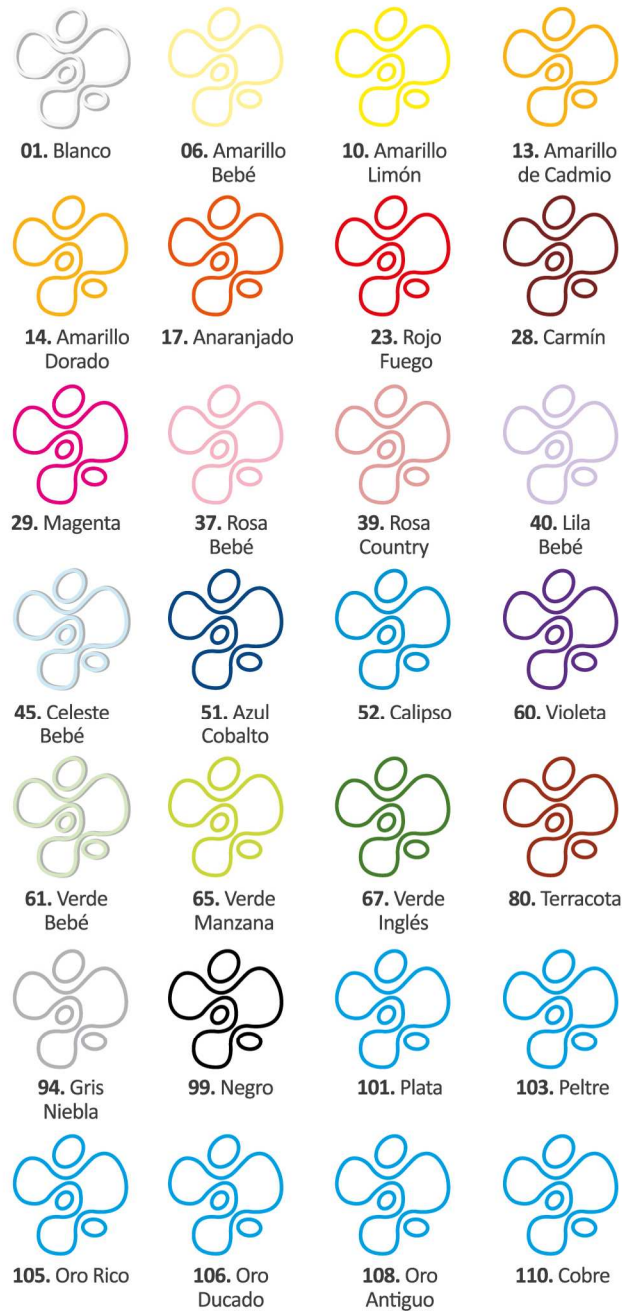

CARTA DE COLORES

Dimensional Color Eterna

COLORES GLITTER

190- Azul
191- Oro
192- Plata

COLORES FLUJO

180- Amarillo
181- Naranja
183- Verde
184- Rojo
185- Violeta
186- Rosa

COLOR FOSFORESCENTE

188- Amarillo verdoso

DIMENSIONAL COLOR

La *Pintura Dimensional Eterna* es pintura acrílica al agua, especialmente creada para lograr **obras con relieve**. Se presenta en pomos con práctico pico aplicador. Ideal para trabajar sobre múltiples soportes flexibles como telas y cueros naturales o sintéticos, goma EVA, papel, cartón y corcho, entre otros. También puede aplicarse sobre superficies rígidas como madera, telgopor, yeso, cerámica, vidrio, etc.

La *Pintura Dimensional Eterna* se caracteriza por su elasticidad, excelente adherencia final y resistencia a lavados suaves.

Los elementos de trabajo pueden lavarse con agua antes de que se hayan secado. Si el pico aplicador se obstruyera con pintura seca, puede destaparse pasando un alambre delgado desde adentro hacia afuera.

CARTA DE COLORES

Dimensional Glitter y Perlado Eterna

Pintura Dimensional Glitter Eterna de acabado **brillante** ideal para hacer contornos y lograr trazos con brillo y en relieve.

PRESENTACIÓN

Pomos de 40 ml. en 7 colores glitter, 7 colores glitter traslúcidos y 7 colores perlados.