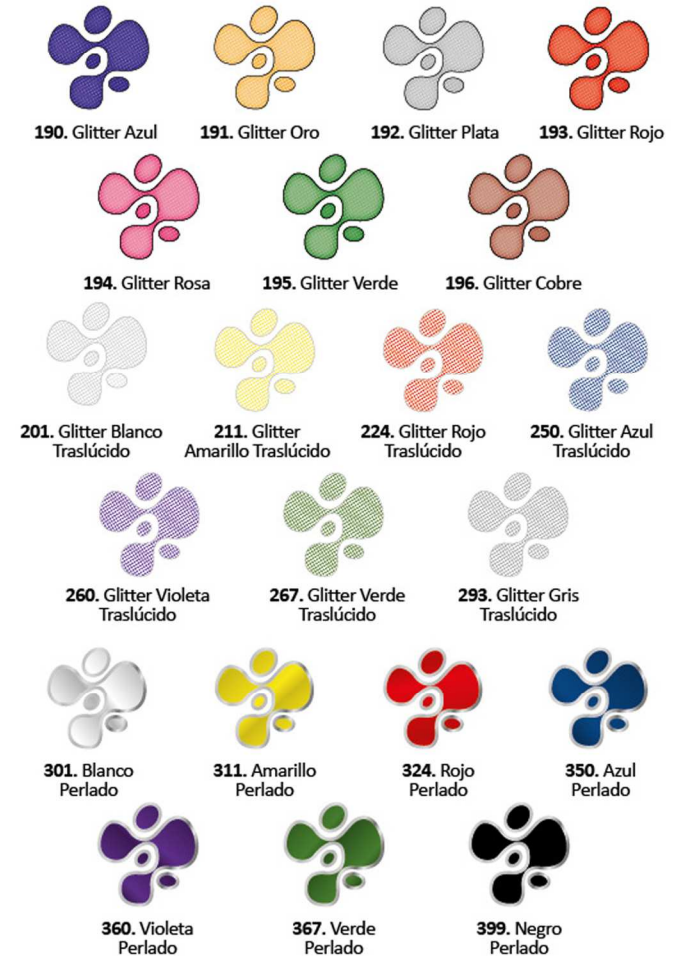

CARTA DE COLORES

Dimensional Color Eterna

COLORES GLITTER

190- Azul
191- Oro
192- Plata

COLORES FLUJO

180- Amarillo
181- Naranja
183- Verde
184- Rojo
185- Violeta
186- Rosa

COLOR FOSFORESCENTE

188- Amarillo verdoso

DIMENSIONAL COLOR

La *Pintura Dimensional Eterna* es pintura acrílica al agua, especialmente creada para lograr **obras con relieve**. Se presenta en pomos con práctico pico aplicador. Ideal para trabajar sobre múltiples soportes flexibles como telas y cueros naturales o sintéticos, goma EVA, papel, cartón y corcho, entre otros. También puede aplicarse sobre superficies rígidas como madera, telgopor, yeso, cerámica, vidrio, etc.

CARTA DE COLORES

Dimensional Glitter y Perlado Eterna

Pintura Dimensional Glitter Eterna de acabado **brillante** ideal para hacer contornos y lograr trazos con brillo y en relieve.

PRESENTACIÓN

Pomos de 40 ml. en 7 colores glitter, 7 colores glitter traslúcidos y 7 colores perlados.