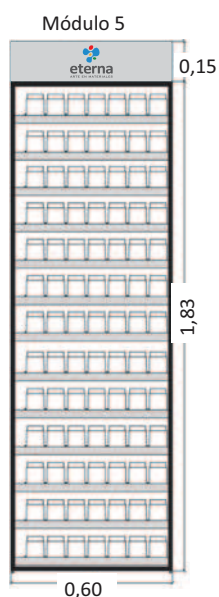

MÓDULO 1

Acrílico Decorativo Premium - Barnices y Accesorios

Acrílico Decorativo Premium x 50ml. Carta de Colores Completa: 74 colores estándar, 13 metalizados, 1 tornasol, 1 fosforescente y 6 flúo.

Acrílico Decorativo Premium x 250ml. Carta de colores seleccionada (35 colores estándar)

01. Blanco de Titanio, 02. Blanco Cálido, 05. Hueso, 08. Maíz, 11. Amarillo Medio, 13. Amarillo de Cadmio, 14. Amarillo Dorado, 15. Arrayán, 17. Anaranjado, 19. Durazno, 22. Bermellón, 24. Rojo Cadmio, 25. Rojo Navideño, 26. Fucsia, 29. Magenta, 32. Lacre, 37. Rosa Bebé, 39. Rosa Country, 42. Lirio, 43. Lavanda, 45. Celeste Bebé, 48. Celeste Country, 49. Cian, 50. Azul Ultramar, 51. Azul Cobalto, 55. Turquesa, 65. Verde Manzana, 66. Verde Country, 67. Verde Inglés, 78. Ocre, 84. Tierra Siena Natural, 85. Tierra Siena Tostada, 87. Tierra Sombra Tostada, 88. Chocolate, 99. Negro.

Accesorios x 50ml.

Retardador de Secado, Base para Artesanos.

Barnices y Accesorios x 125ml.

Glaseador Acrílico, Retardador de Secado, Lavapinceles Líquido, Barniz General Brillante, Barniz y Diluyente (Brillante y Satinado), Barniz Poliuretánico, Goma Laca Incolora.

Accesorios x 250ml.

Gesso acrílico.

MÓDULO 5

Acrílico Decorativo Premium

Acrílico Decorativo Premium x 250 ml. Carta de Colores Completa. 74 colores estándar, 13 metalizados, 1 tornasol, 1 fosforescente y 6 flúo.