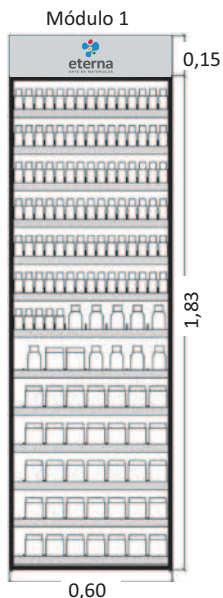

ACRÍLICO DECORATIVO PREMIUM ETERNA

Exhibidor / módulo de comercialización

MÓDULO 1

Acrílico Decorativo Premium - Barnices y Accesorios

Acrílico Decorativo Premium x 50ml. Carta de Colores Completa: 74 colores estándar, 13 metalizados, 1 tornasol, 1 fosforescente y 6 flúo.