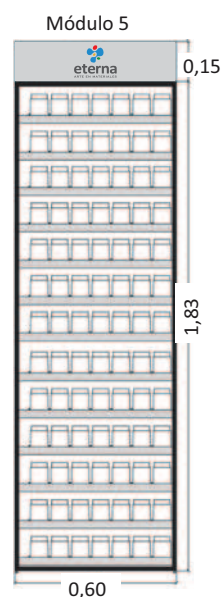

MÓDULO 1

Acrílico Decorativo Premium - Barnices y Accesorios

Acrílico Decorativo Premium x 50ml. Carta de Colores Completa: 74 colores estándar, 13 metalizados, 1 tornasol, 1 fosforescente y 6 flúo.

Acrílico Decorativo Premium x 250ml. Carta de colores seleccionada (35 colores estándar)

01. Blanco de Titanio, 02. Blanco Cálido, 05. Hueso, 08. Maíz, 11. Amarillo Medio, 13. Amarillo de Cadmio, 14. Amarillo Dorado, 15. Arrayán, 17. Anaranjado, 19. Durazno, 22. Bermellón, 24. Rojo Cadmio, 25. Rojo Navideño, 26. Fucsia, 29. Magenta, 32. Lacre, 37. Rosa Bebé, 39. Rosa Country, 42. Lirio, 43. Lavanda, 45. Celeste Bebé, 48. Celeste Country, 49. Cian, 50. Azul Ultramar, 51. Azul Cobalto, 55. Turquesa, 65. Verde Manzana, 66. Verde Country, 67. Verde Inglés, 78. Ocre, 84. Tierra Siena Natural, 85. Tierra Siena Tostada, 87. Tierra Sombra Tostada, 88. Chocolate, 99. Negro.

Accesorios x 50ml.

Retardador de Secado, Base para Artesanos.

Barnices y Accesorios x 125ml.

Glaseador Acrílico, Retardador de Secado, Lavapinceles Líquido, Barniz General Brillante, Barniz y Diluyente (Brillante y Satinado), Barniz Poliuretánico, Goma Laca Incolora.

Accesorios x 250ml.

Gesso acrílico.

MÓDULO 5

Acrílico Decorativo Premium

Acrílico Decorativo Premium x 250 ml. Carta de Colores Completa. 74 colores estándar, 13 metalizados, 1 tornasol, 1 fosforescente y 6 flúo.