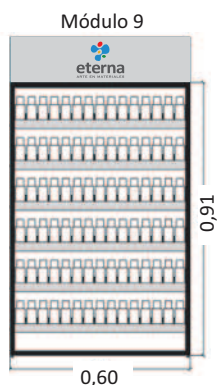

Accesorios x 250ml.

Gesso acrílico.

MÓDULO 5

Acrílico Decorativo Premium

Acrílico Decorativo Premium x 250 ml. Carta de Colores Completa. 74 colores estándar, 13 metalizados, 1 tornasol, 1 fosforescente y 6 flúo.