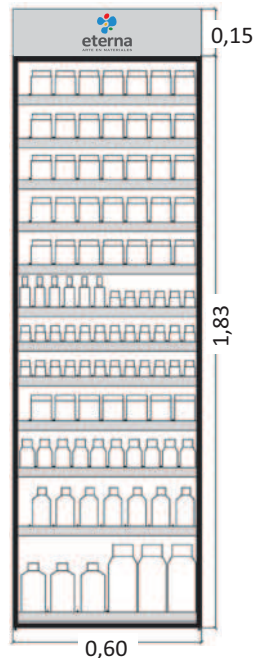

pinturaseterna.wordpress.com

Exhibidor / módulo de comercialización

Módulo 8

MÓDULO 8 Base Acrílica, Accesorios

Base Acrílica x 200ml.

Carta de colores completa (32 colores estándar)

Accesorios x 250ml.

Base para Artesanos, Gesso Acrílico, Barniz y Diluyente (Brillante y Satinado), Barniz General Brillante, Barniz Poliuretánico, Goma Laca Incolora.

Módulo 3

MÓDULO 3

Base Acrílica, Laca Vitral, Esmalte Acrílico, Accesorios

Base Acrílica x 200ml: carta de colores completa, 32 colores estándar.

Laca Vitral x 30ml: carta de colores completa, 21 colores transparentes, 1 base esmeriladora, 1 base opalina, 1 base perlada, y 3 colores de interferencia (tornasolados).